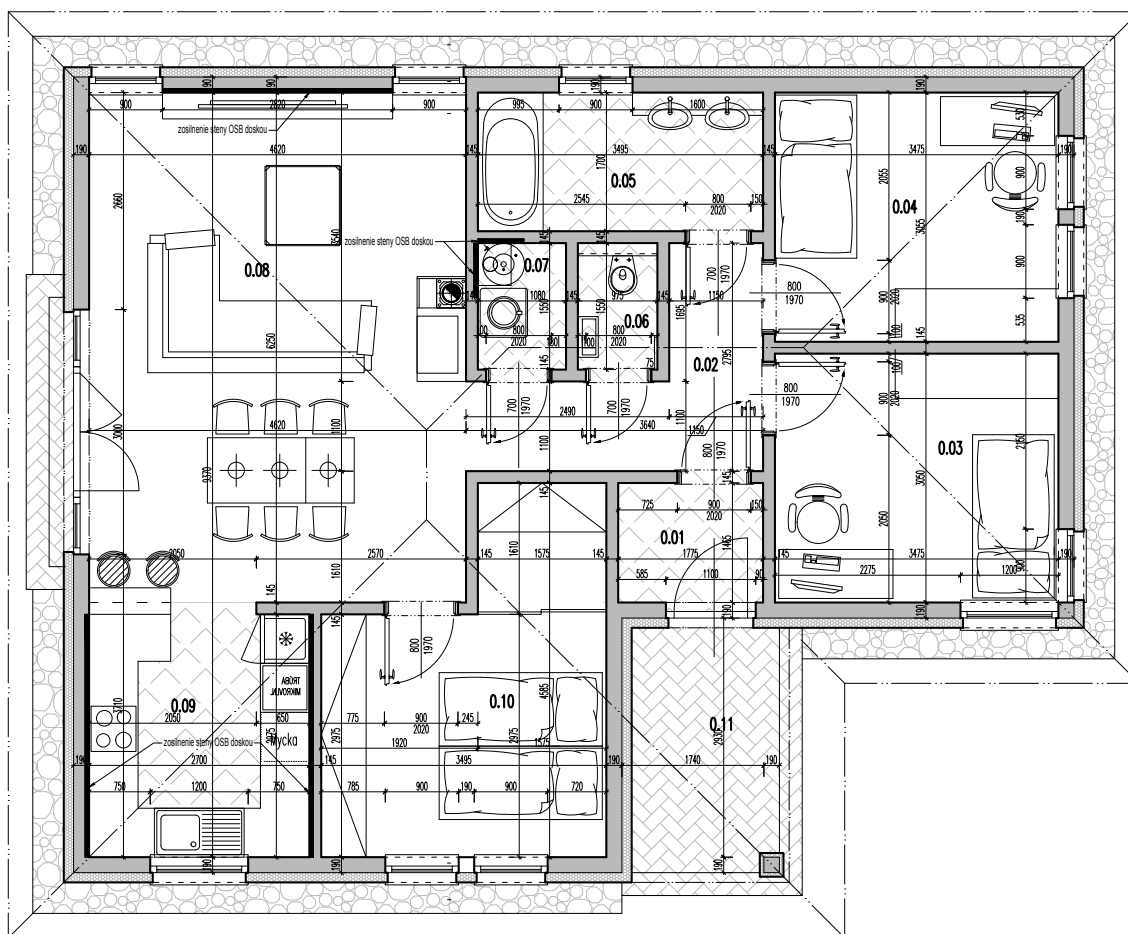

## RODINNÝ DOM S POZEMKOM

PARAMETRE DOMU: 4 IZB., ÚŽITKOVÁ PLOCHA 90 M<sup>2</sup>, POZEMOK 676 M<sup>2</sup>

DOM OBSAHUJE: PROJEKT, STAVEBNÉ POVOLENIE, KOMÍN NA KRB, ELEKTRICKÉ PODLAHOVÉ KÚRENIE DEVI, 6-KOMOROVÉ OKNÁ TROJSKLO, ŠKRIDLÁ BRAMAC